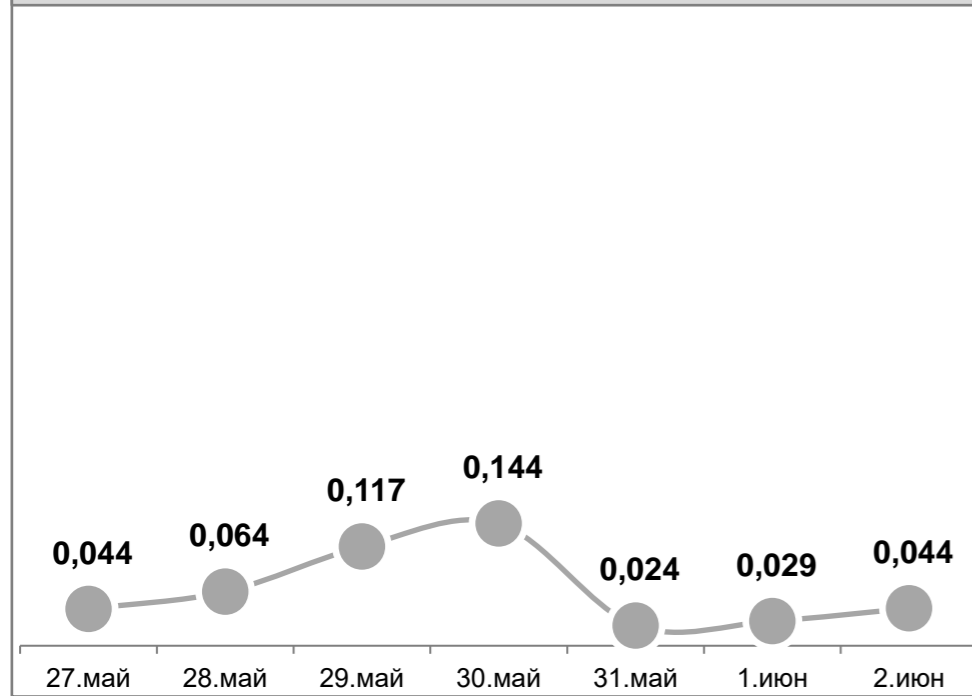

Усреднённые показатели концентрации пыли за сутки, мг/м³

УТ-1, Угольный терминал

ул.Портовая,18

ул.Тихоокеанская,2

ГУТ-2, мыс Астафьева

Детский сад №66, ул.Астафьева,120

ул.Астафьева,15