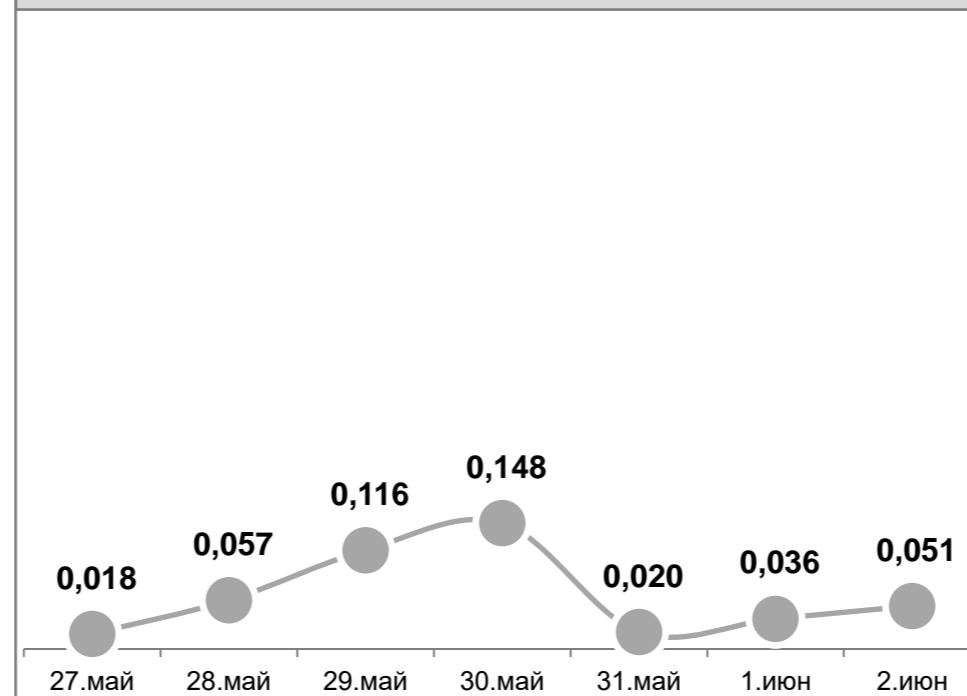

Усреднённые показатели концентрации пыли за сутки, мг/м³

УТ-1, Угольный терминал

ул.Портовая,18

ул.Тихоокеанская,2

ГУТ-2, мыс Астафьева

Детский сад №66, ул.Астафьева,120

ул.Астафьева,15