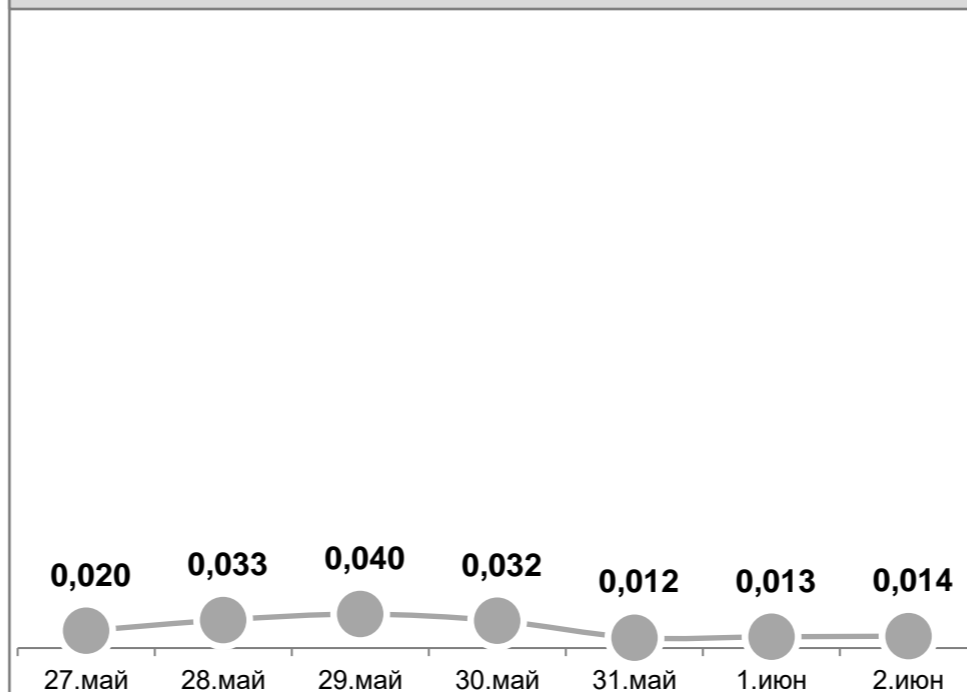

Усреднённые показатели концентрации пыли за сутки, мг/м³

УТ-1, Угольный терминал

ул.Портовая,18

ул.Тихоокеанская,2

ГУТ-2, мыс Астафьева

Детский сад №66, ул.Астафьева,120

ул.Астафьева,15