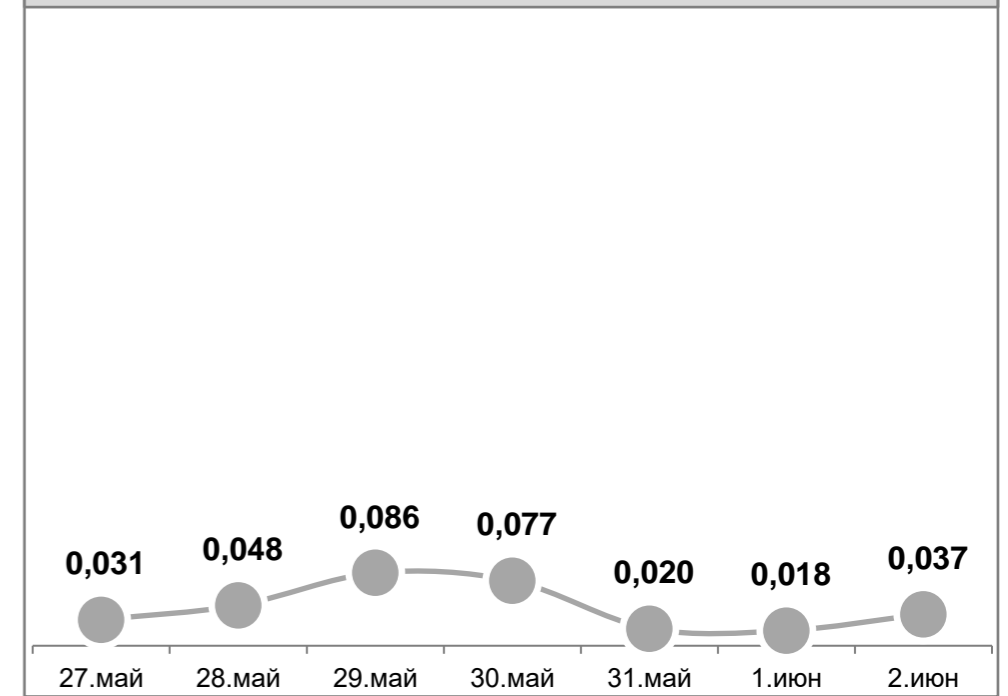

Усреднённые показатели концентрации пыли за сутки, мг/м³

УТ-1, Угольный терминал

ул.Портовая,18

ул.Тихоокеанская,2

ГУТ-2, мыс Астафьева

Детский сад №66, ул.Астафьева,120

ул.Астафьева,15