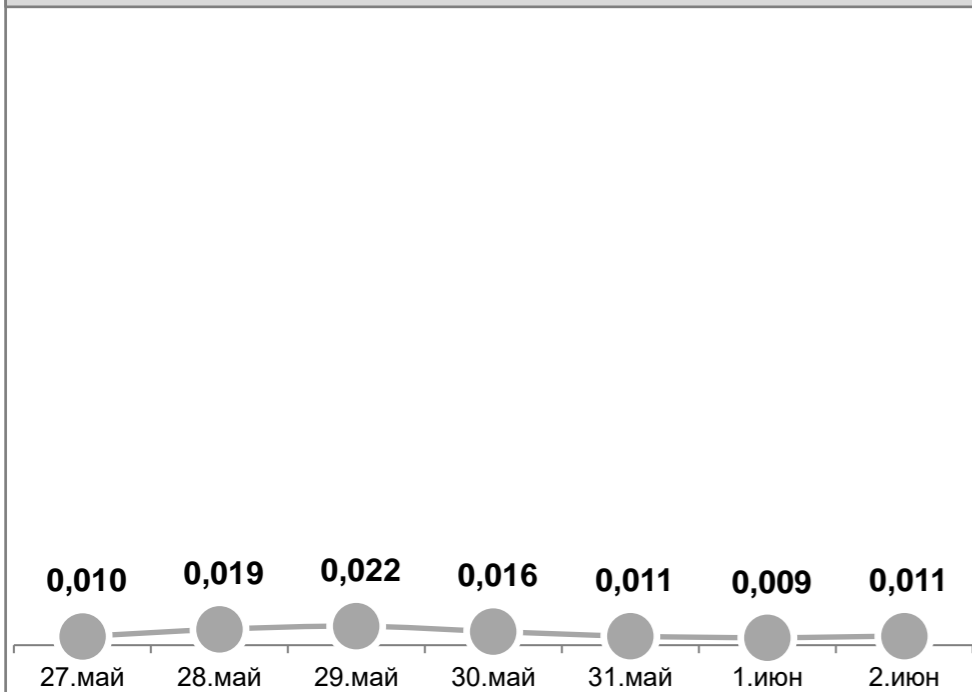

Усреднённые показатели концентрации пыли за сутки, мг/м³

УТ-1, Угольный терминал

ул.Портовая,18

ул.Тихоокеанская,2

ГУТ-2, мыс Астафьева

Детский сад №66, ул.Астафьева,120

ул.Астафьева,15